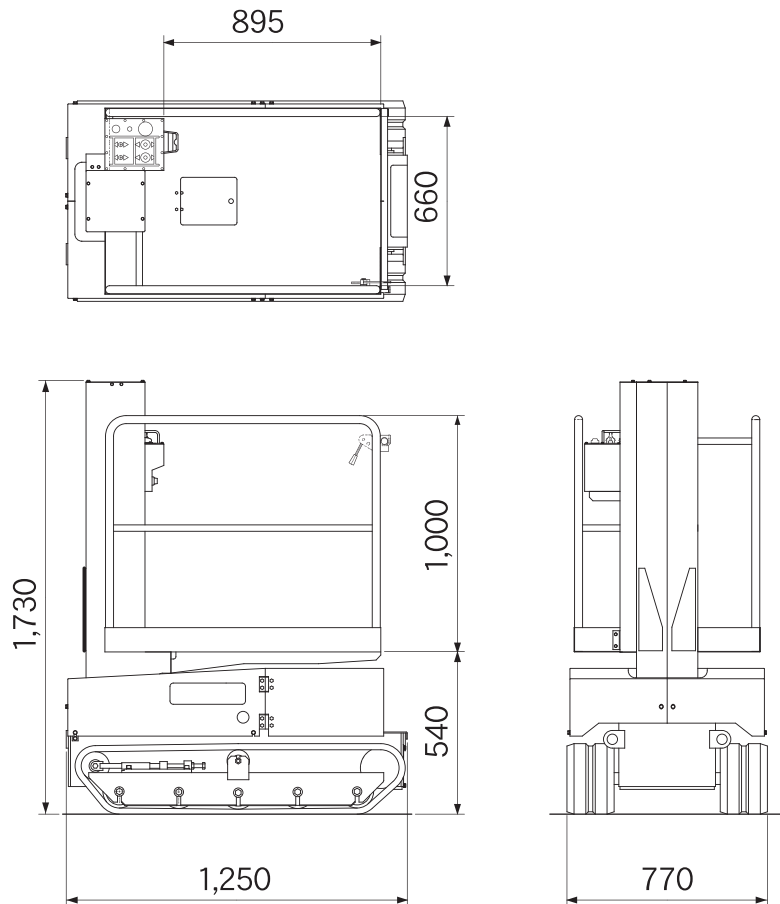

作業床高さ 3.8M

仕 様

型 式		RM-04B
性 能	作 業 床 高 さ(m)	0.54~3.8
	積 載 荷 重(kg)	200
	登 坂 能 力(度)	20
	許容路面傾斜角度(度)	2
車 輛 質 量(kg)		630

●作業車使用上の注意点

- ・気温が高い状況で長時間使用すると、バッテリー液が急激に減少する場合があります。(バッテリー液が不足した状態で充電すると稼働時間の減少やバッテリー本体損傷等による交換(有償)のケースが発生します。 毎日の始業点検の際にバッテリー液の補充をお願いいたします。(バッテリー液はホームセンター等で購入可)