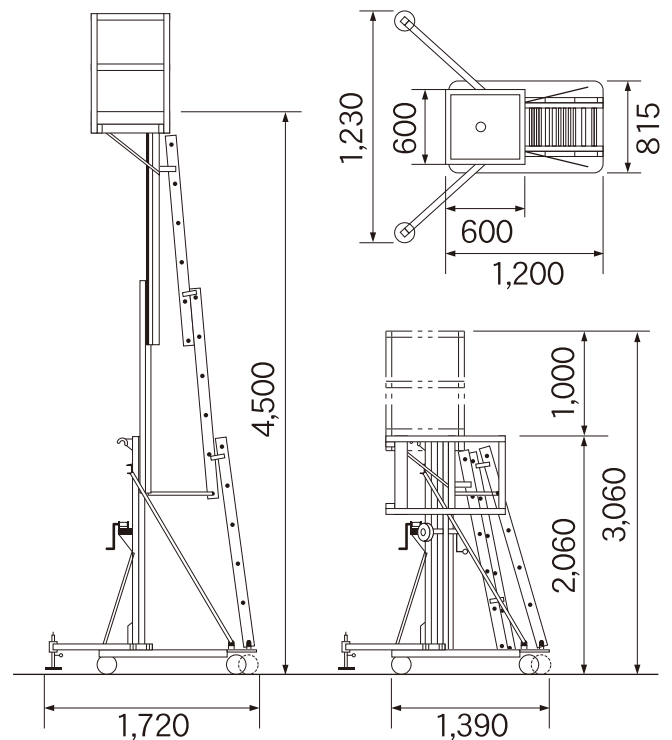

ハシゴリフト 2.8M型/4.5M型

積載荷重 150kg

2.8M型

4.5M型

仕様

型式		2.8M型	4.5M型
作業床寸法 (mm)	全長	600	600
	全幅	550	600
	全高	1,000	1,000
作業床高さ (mm)	最高	2,800	4,500
	最低	1,750	2,060
伸縮方式		手動引き上げ式	
質量(kg)		114	158