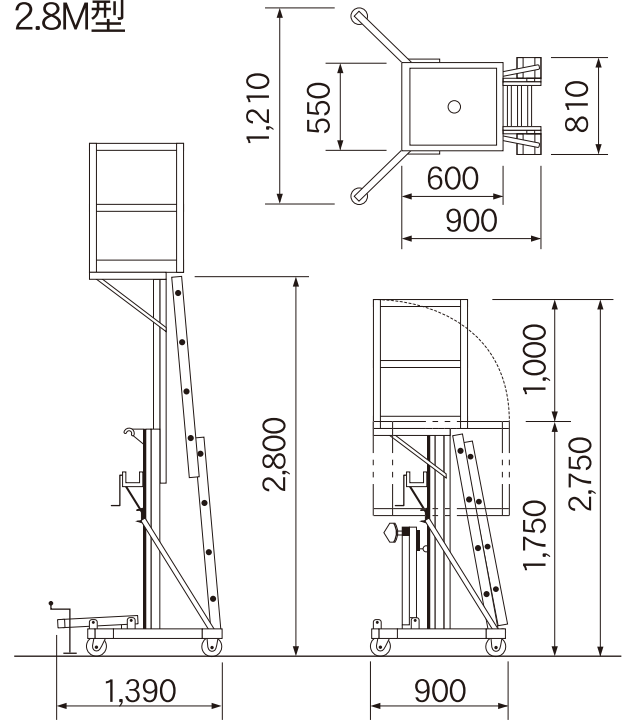

ハシゴリフト 2.8M型/4.5M型

積載荷重 150kg

2.8M型

4.5M型

仕様

型式		2.8M型	4.5M型
作業床寸法 (mm)	全長	600	600
	全幅	550	600
	全高	1,000	1,000
作業床高さ (mm)	最高	2,800	4,500
	最低	1,750	2,060
伸縮方式		手動引き上げ式	
質量(kg)		114	158