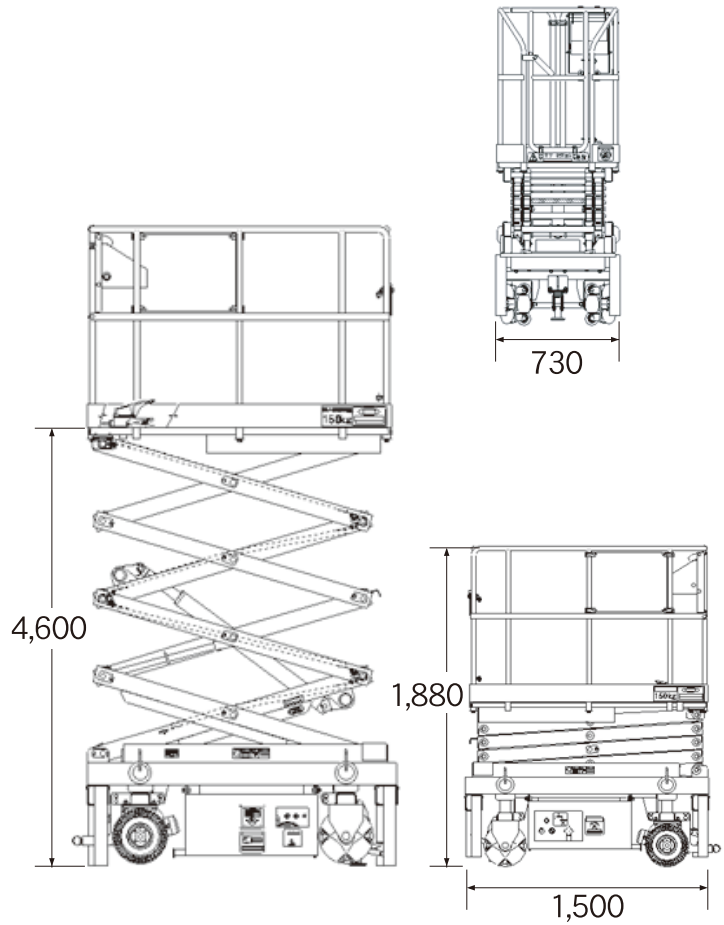

自走式のぼる君

作業床高さ 4.6M

仕 様

型 式		LS46-24EM
性 能	作業床高さ(m)	0.9~4.6
	積 載 荷 重(kg)	150
	登 坂 能 力(度)	12
	許容路面傾斜角度(度)	3
車 輛 質 量(kg)		600

●作業車使用上の注意点

・気温が高い状況で長時間使用すると、バッテリー液が急激に減少する場合があります。(バッテリー液が不足した状態で充電すると稼働時間の減少やバッテリー本体損傷等による交換(有償)のケースが発生します。 毎日の始業点検の際にバッテリー液の補充をお願いいたします。(バッテリー液はホームセンター等で購入可)