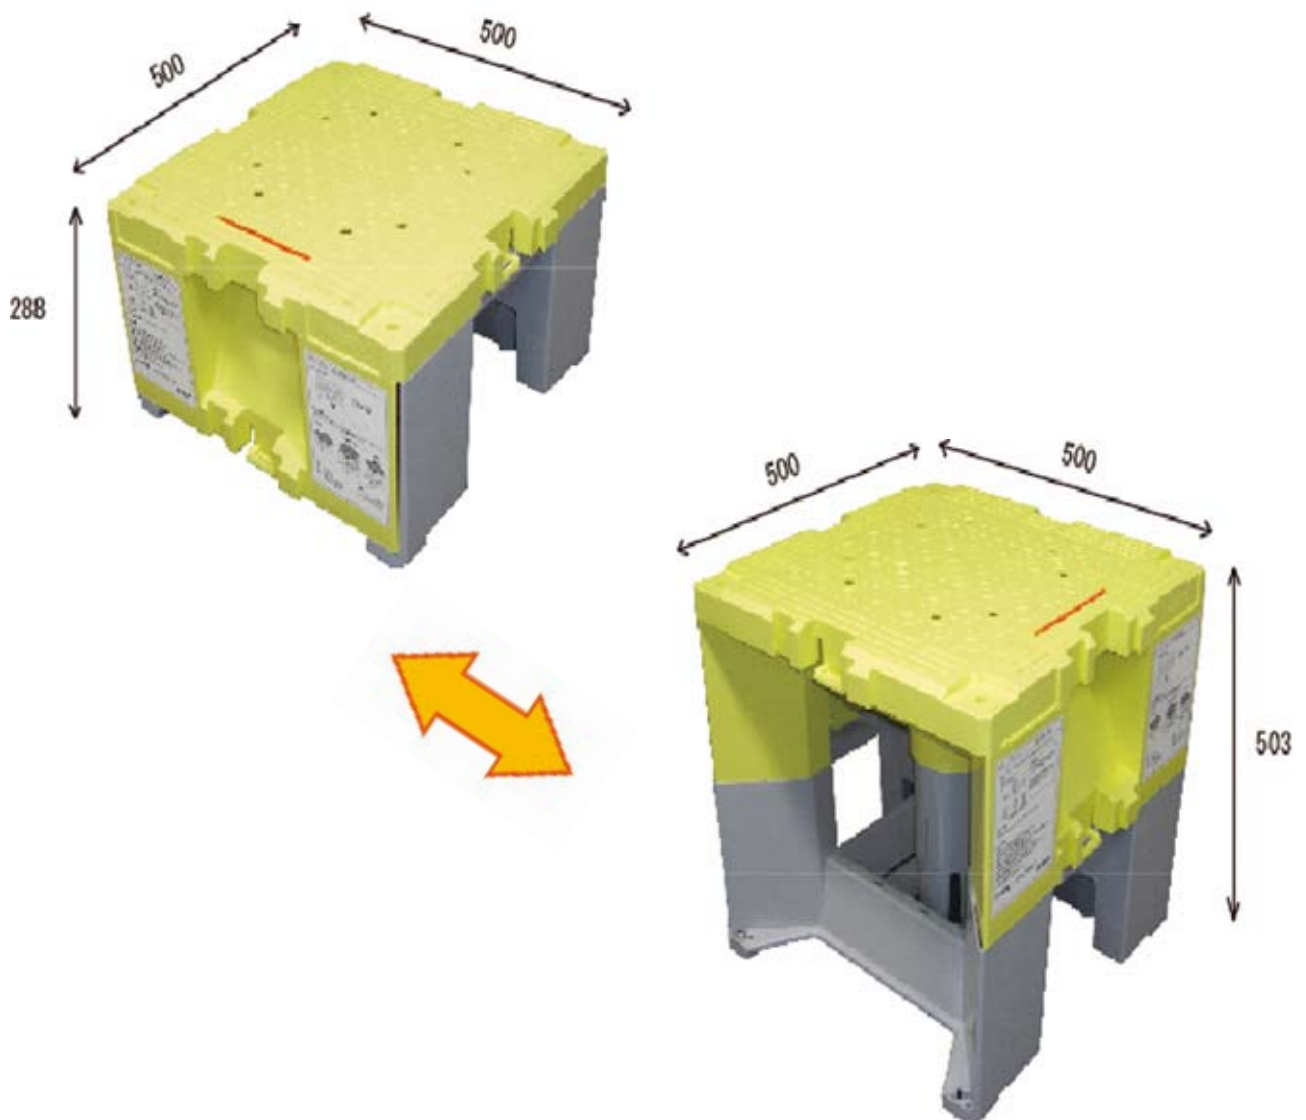

ステップキューブ

許容荷重 150kg

仕 様

型 式		ステップキューブ
天 板 寸 法	正面幅 (mm)	500
	奥 行 (mm)	500
作業床高さ(mm)		低 288、高 503
質 量(kg)		6.1