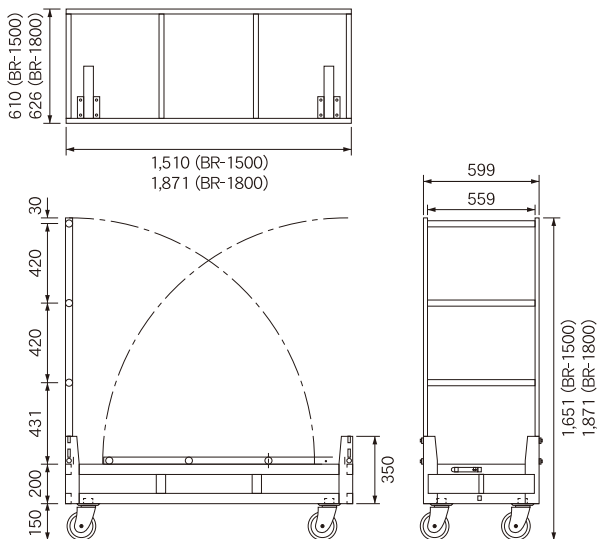

棚台車 BR-1500/1800 (実用新案取得済)

積載荷重 400kg (BR-1500)
600kg (BR-1800)

BR-1500

BR-1800

BR-1500
BR-1800

仕 様

型 式	寸法(mm)W×L×H	積載荷重(kg)	質 量(kg)
BR-1500	1,510×610×1,651	400	78(棚板3枚付)
BR-1800	1,871×626×1,608	600	106(棚板3枚付)