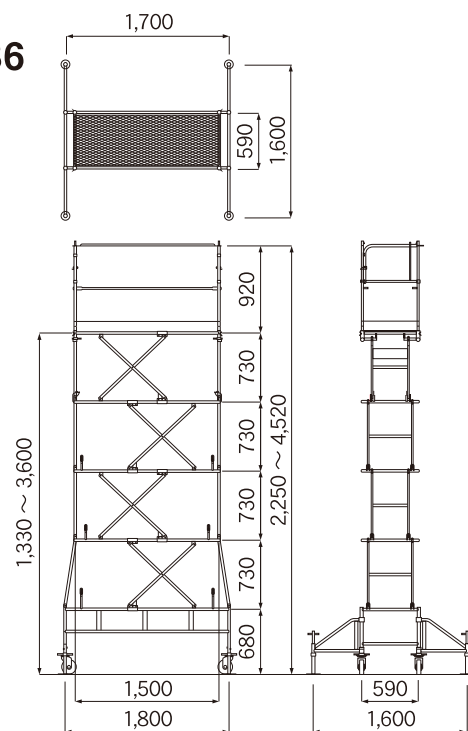

●US-36型

US-25

US-36

注意事項

- ・必ず積載荷重 133kg 以内で使用してください。
- ・平坦、かつ水平な場所で使用してください。
- ・人を乗せたまま移動しないでください。
- ・移動・転倒防止の為、車輪は全てロックしてください。
- ・単体で使用する際は、必ずアウトリガーを付けてください。

仕様

型式	US-25	US-36
作業床寸法 (mm)	巾 590 長さ 1,500	巾 590 長さ 1,500
作業床高さ (mm)	4段階 2,560	5段階 3,600
	2,080	3,070
	1,500	2,490
	920	1,910
昇降装置	手動式 (パネバランス式)	
質量 (kg)	120 (手摺材、巾木材を含む)	188 (手摺材、巾木材を含む)