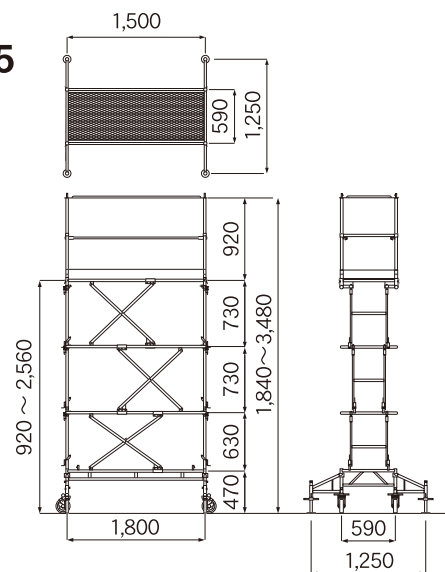

●US-36型

US-25

US-36

注意事項

- ・必ず積載荷重 133kg 以内で使用してください。
- ・平坦、かつ水平な場所で使用してください。
- ・人を乗せたまま移動しないでください。
- ・移動・転倒防止の為、車輪は全てロックしてください。
- ・単体で使用する際は、必ずアウトリガーを付けてください。

仕様

型式	US-25	US-36
作業床寸法 (mm)	巾 590 長さ 1,500	巾 590 長さ 1,500
作業床高さ (mm)	4段階 2,560	5段階 3,600
	2,080	3,070
	1,500	2,490
	920	1,910
昇降装置	手動式 (パネバランス式)	
質量 (kg)	120 (手摺材、巾木材を含む)	188 (手摺材、巾木材を含む)