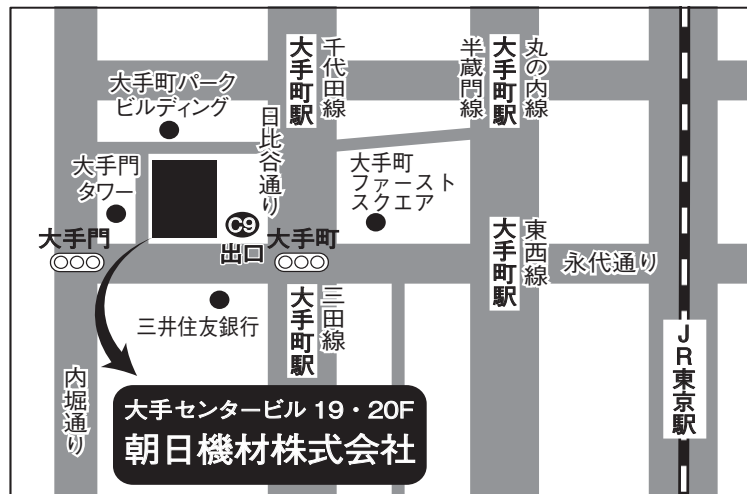

本社・本店移転のご案内

拝啓 時下ますますご清栄のこととお慶び申し上げます。

平素は格別のご高配を賜り厚く御礼申し上げます。

さてこのたび弊社本社・本店オフィスを下記のとおり移転することと致しましたのでご案内申し上げます。

つきましては、これを機会に社員一同心を新たにして社業の発展に努める所存でございますので、何卒倍旧のご懇情とご支援を賜りますようお願い申し上げます。

移 転 先 〒100-0004 東京都千代田区大手町一丁目1番3号
大手センタービル19・20階(受付19階)

移 転 日 令和6年2月10日(土)～2月12日(月・祝)
上記移転期間中、本店業務は休止とさせていただきます。
大変ご迷惑をおかけしますがよろしくお願い致します。

営業開始日 令和6年2月13日(火)

【ご案内図】

※【最寄駅】大手町駅構内 C9 出口直結